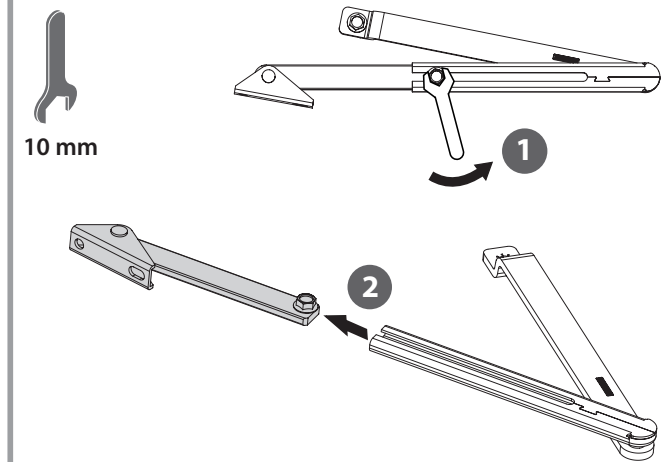

Rahmenplatte
Special bracket
Bras parallèle

TS 1500

101830-06

GEZE

1

2

3

2x
M5x8

4

4x
5x35
4x
M5x12

5

7

9

11

6

8