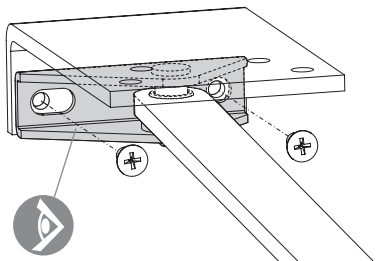

Rahmenplatte
Special bracket
Bras parallèle

TS 1500

101830-06

GEZE

1

2

3

2x
M5x8