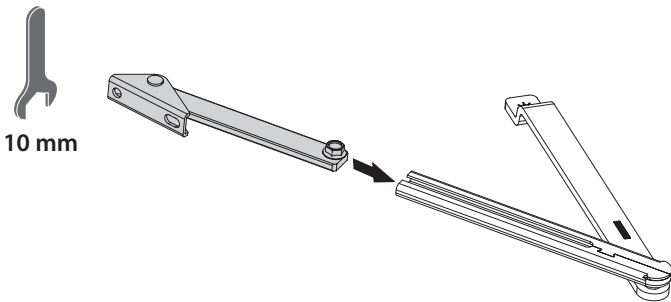

Rahmenplatte
Special bracket
Bras parallèle

TS 1500

101830-06

GEZE

1

2

3

2x
M5x8

4

4x
5x35
4x
M5x12

5

7

9

11

6

8