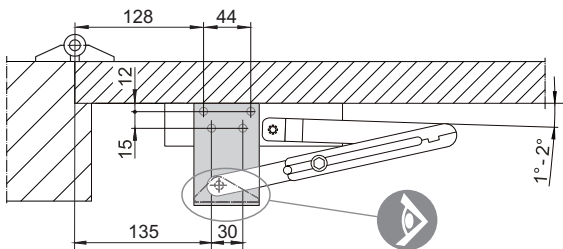

Rahmenplatte
Special bracket
Bras parallèle

TS 1500

101830-06

GEZE

1

2

3

2x
M5x8

4

4x
5x35
4x
M5x12

5

7

9

11

6

8