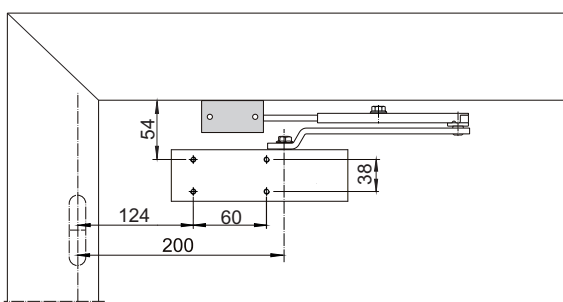

Rahmenplatte
Special bracket
Bras parallèle

TS 1500

101830-06

GEZE

1

2

3

2x
M5x8

4

4x
5x35
4x
M5x12

5

7

9

11

6

8