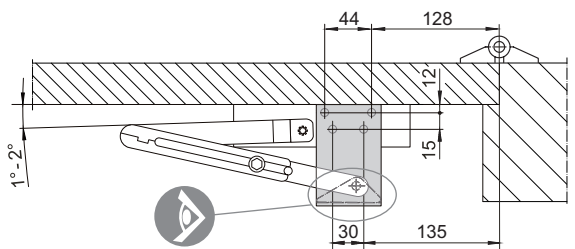

Rahmenplatte
Special bracket
Bras parallèle

TS 1500

101830-06

GEZE

1

2

3

2x
M5x8

4

4x
5x35
4x
M5x12

5

7

9

11

6

8