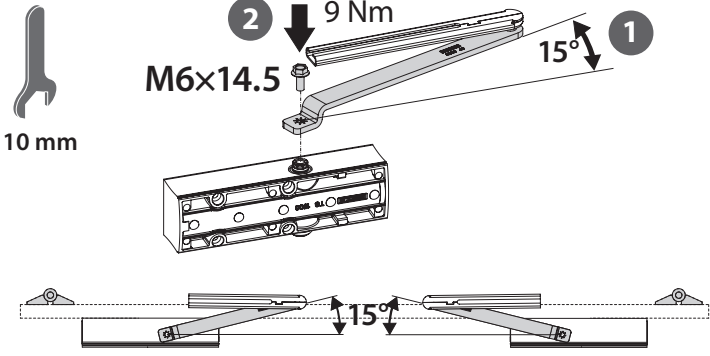

Rahmenplatte
Special bracket
Bras parallèle

TS 1500

101830-06

GEZE

1

2

3

2x
M5x8

4

4x
5x35
4x
M5x12

5

7

9

11

6

8