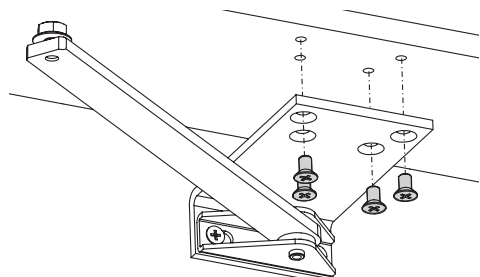

Rahmenplatte
Special bracket
Bras parallèle

TS 1500

101830-06

GEZE

1

2

3

2x
M5x8

4

4x
5x35
4x
M5x12