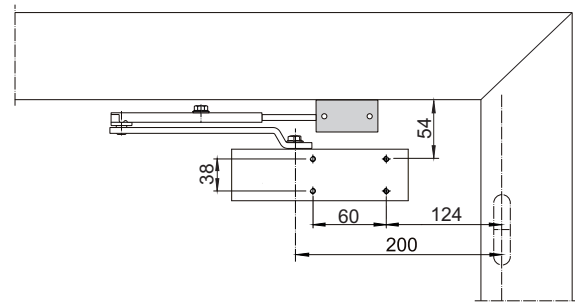

Rahmenplatte
Special bracket
Bras parallèle

TS 1500

101830-06

GEZE

1

2

3

2x
M5x8

4

4x
5x35
4x
M5x12

5

7

9

11

6

8