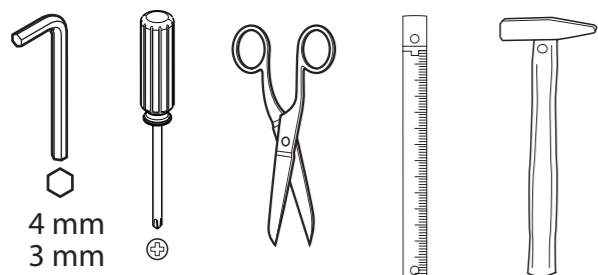

PERLAN AUT-2

147760-01

GEZE

SW13

**Germany**  
 GEZE Sonderkonstruktionen GmbH  
 E-Mail: sk.de@geze.com

GEZE GmbH  
 Niederlassung Nord-Ost  
 E-Mail: berlin.de@geze.com

GEZE GmbH  
 Niederlassung West  
 E-Mail: essen.de@geze.com