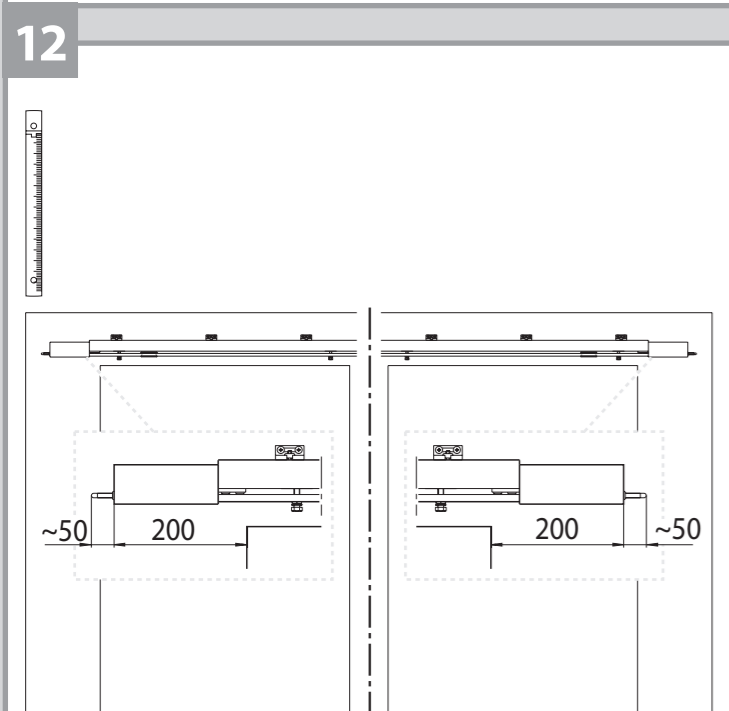

PERLAN AUT-2

147760-01

GEZE

SW13

**Germany**  
 GEZE Sonderkonstruktionen GmbH  
 E-Mail: sk.de@geze.com

GEZE GmbH  
 Niederlassung Nord-Ost  
 E-Mail: berlin.de@geze.com

GEZE GmbH  
 Niederlassung West  
 E-Mail: essen.de@geze.com