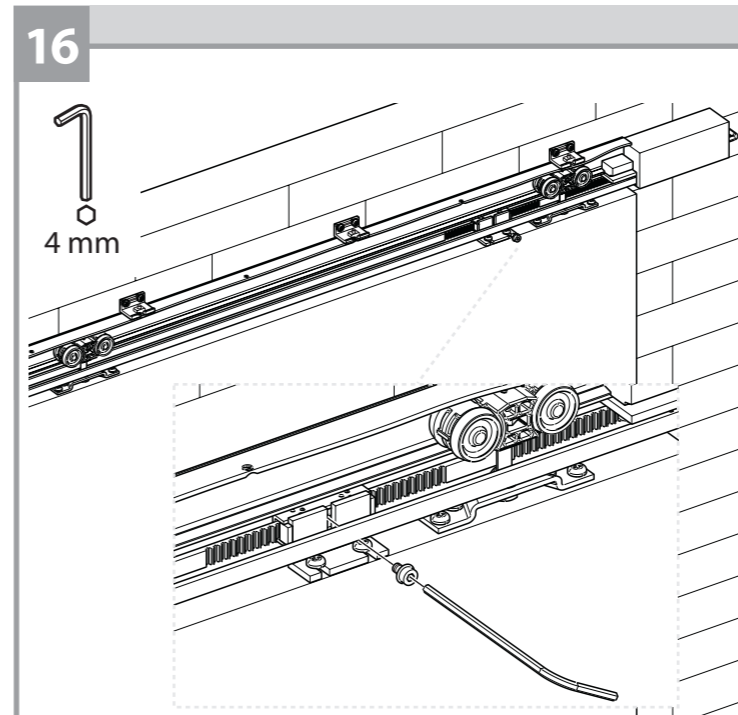

PERLAN AUT-2

147760-01

GEZE

SW13

**Germany**  
 GEZE Sonderkonstruktionen GmbH  
 E-Mail: sk.de@geze.com

GEZE GmbH  
 Niederlassung Nord-Ost  
 E-Mail: berlin.de@geze.com

GEZE GmbH  
 Niederlassung West  
 E-Mail: essen.de@geze.com