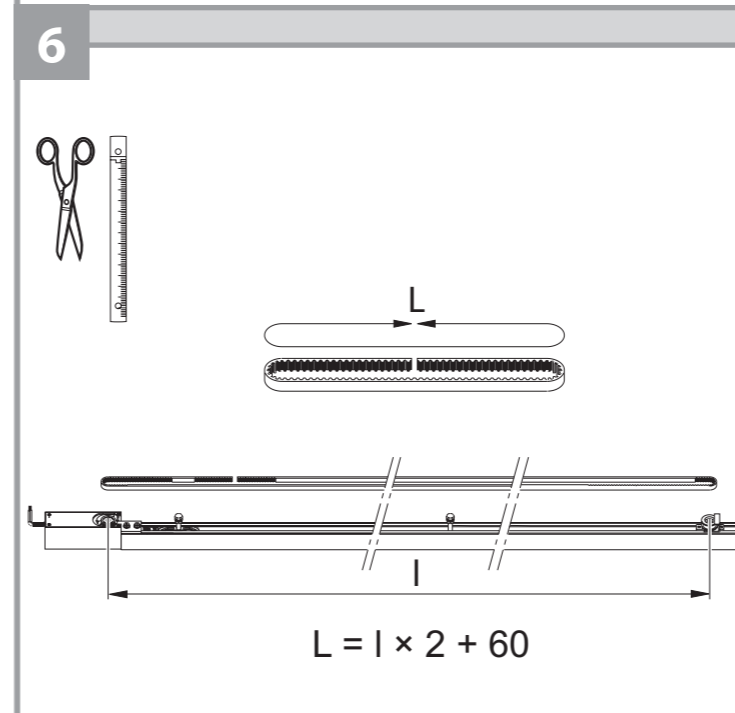

PERLAN AUT-2

147760-01

GEZE

SW13

**Germany**  
 GEZE Sonderkonstruktionen GmbH  
 E-Mail: sk.de@geze.com

GEZE GmbH  
 Niederlassung Nord-Ost  
 E-Mail: berlin.de@geze.com

GEZE GmbH  
 Niederlassung West  
 E-Mail: essen.de@geze.com