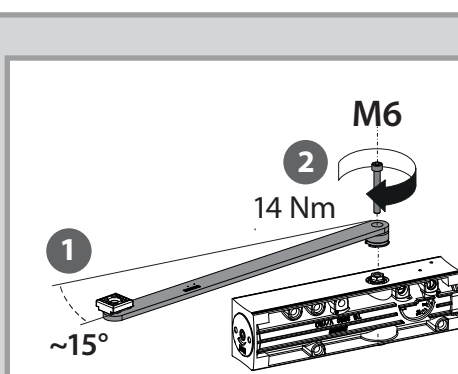

TS 3000 V  
 TS 3000 V BC  
 TS 3000 EC  
 TS 3000 EC BC  
 TS 3000 EN 3

011208-15

**GEZE**

**A**

**B**

TS 3000 V  
 TS 3000 EC / EN 3  
 $a \leq 1100$  mm  
 $a \leq 950$  mm

TS 3000 V  
 TS 3000 EC / EN 3  
 $a \leq 1100$  mm  
 $a \leq 950$  mm

TS 3000 V / V BC

TS 3000 EC / EC BC