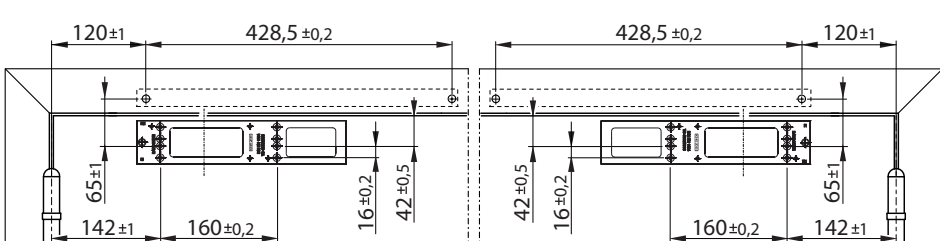

TS 3000 V  
 TS 3000 V BC  
 TS 3000 EC  
 TS 3000 EC BC  
 TS 3000 EN 3

011208-15

**GEZE**

**A**

**B**

TS 3000 V  
 TS 3000 EC / EN 3  
 $a \leq 1100$  mm  
 $a \leq 950$  mm

TS 3000 V  
 TS 3000 EC / EN 3  
 $a \leq 1100$  mm  
 $a \leq 950$  mm

TS 3000 V / V BC

TS 3000 EC / EC BC