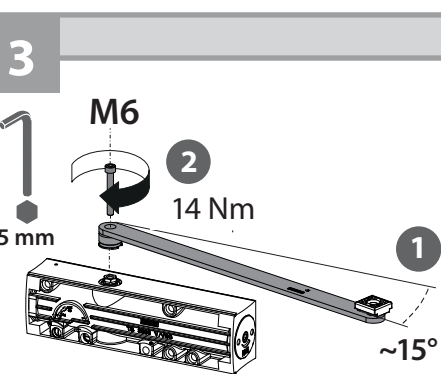

TS 3000 V  
 TS 3000 V BC  
 TS 3000 EC  
 TS 3000 EC BC  
 TS 3000 EN 3

011208-15

**GEZE**

**A**

**B**

TS 3000 V  
 TS 3000 EC / EN 3  
 $a \leq 1100$  mm  
 $a \leq 950$  mm

TS 3000 V  
 TS 3000 EC / EN 3  
 $a \leq 1100$  mm  
 $a \leq 950$  mm

TS 3000 V / V BC

TS 3000 EC / EC BC