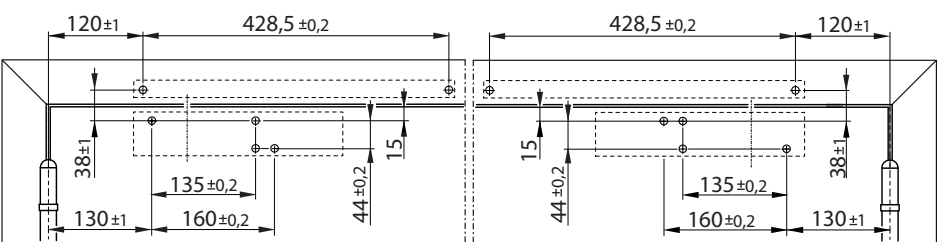

TS 3000 V  
 TS 3000 V BC  
 TS 3000 EC  
 TS 3000 EC BC  
 TS 3000 EN 3

011208-15

**GEZE**

**A**

**B**

TS 3000 V  
 TS 3000 EC / EN 3  
 $a \leq 1100$  mm  
 $a \leq 950$  mm

TS 3000 V  
 TS 3000 EC / EN 3  
 $a \leq 1100$  mm  
 $a \leq 950$  mm