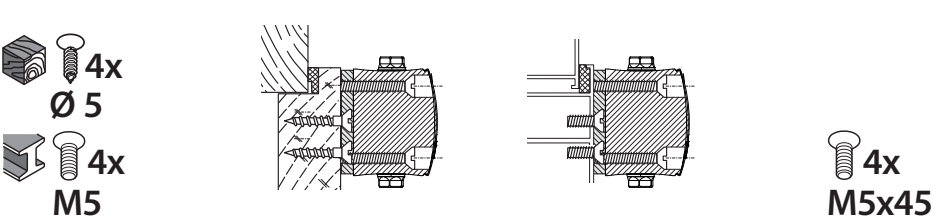

TS 3000 V  
 TS 3000 V BC  
 TS 3000 EC  
 TS 3000 EC BC  
 TS 3000 EN 3

011208-15

**GEZE**

**A**

**B**

TS 3000 V  
 TS 3000 EC / EN 3  
 $a \leq 1100$  mm  
 $a \leq 950$  mm

TS 3000 V  
 TS 3000 EC / EN 3  
 $a \leq 1100$  mm  
 $a \leq 950$  mm

TS 3000 V / V BC

TS 3000 EC / EC BC