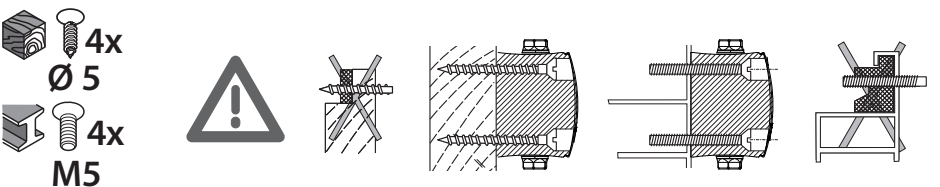

TS 3000 V  
 TS 3000 V BC  
 TS 3000 EC  
 TS 3000 EC BC  
 TS 3000 EN 3

011208-15

**GEZE**

**A**

**B**

TS 3000 V  
 TS 3000 EC / EN 3  
 $a \leq 1100$  mm  
 $a \leq 950$  mm

TS 3000 V  
 TS 3000 EC / EN 3  
 $a \leq 1100$  mm  
 $a \leq 950$  mm

TS 3000 V / V BC

TS 3000 EC / EC BC