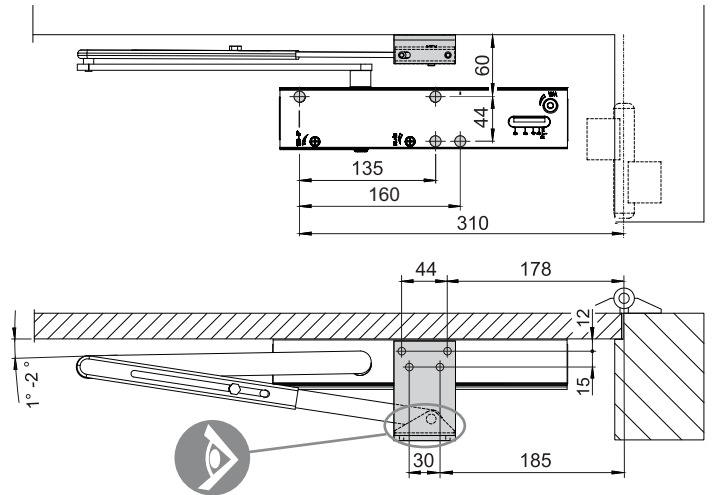

Rahmenplatte  
Special bracket  
Bras parallèle

TS 4000  
TS 4000 S  
TS 2000 NV  
TS 2000 NV BC

158355-01

**GEZE**

1

2

3

4