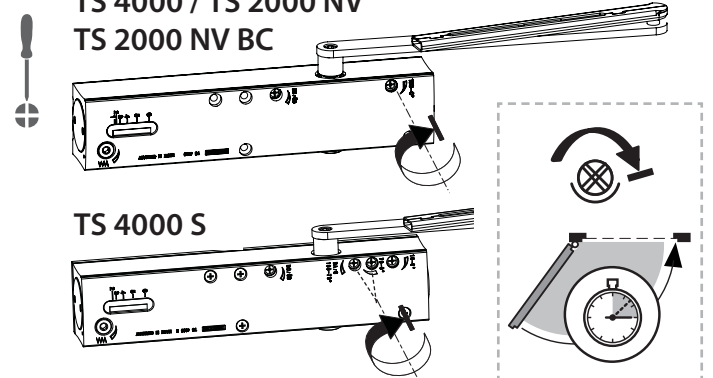

6

TS 4000 / TS 2000 NV
TS 2000 NV BC