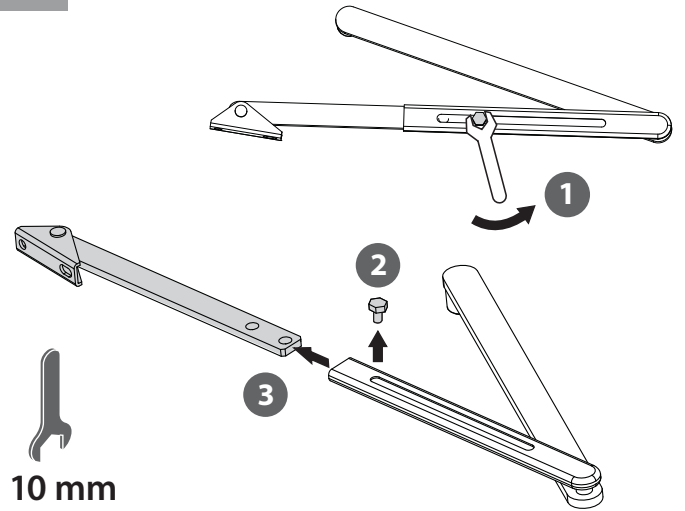

Rahmenplatte  
Special bracket  
Bras parallèle

TS 4000  
TS 4000 S  
TS 2000 NV  
TS 2000 NV BC

158355-01

**GEZE**

1

2

3

4