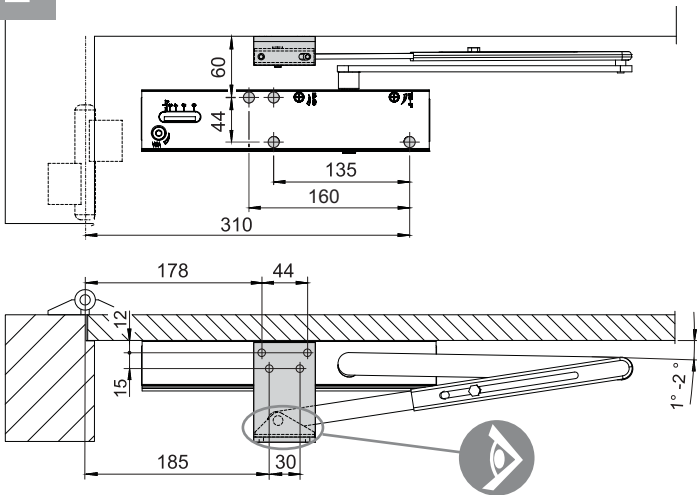

Rahmenplatte  
Special bracket  
Bras parallèle

TS 4000  
TS 4000 S  
TS 2000 NV  
TS 2000 NV BC

158355-01

**GEZE**

1

2

3

4