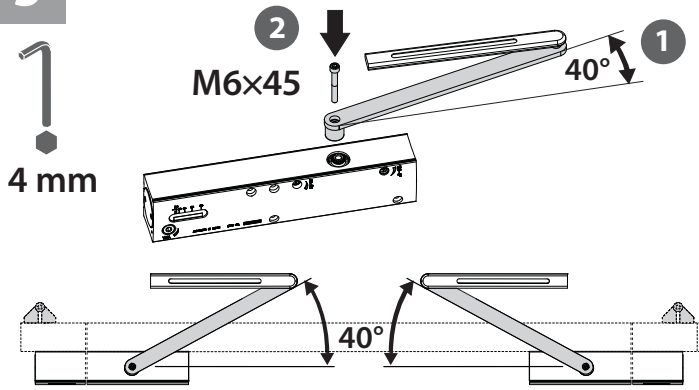

5

6

TS 4000 / TS 2000 NV
TS 2000 NV BC

7

8

9

10

11

12

i+