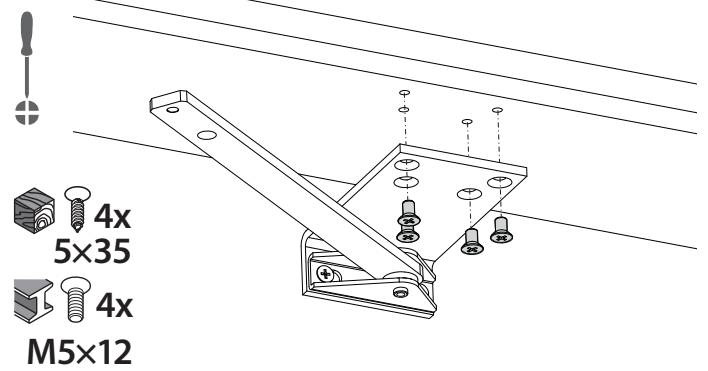

Rahmenplatte  
Special bracket  
Bras parallèle

TS 4000  
TS 4000 S  
TS 2000 NV  
TS 2000 NV BC

158355-01

**GEZE**

1

2

3

4