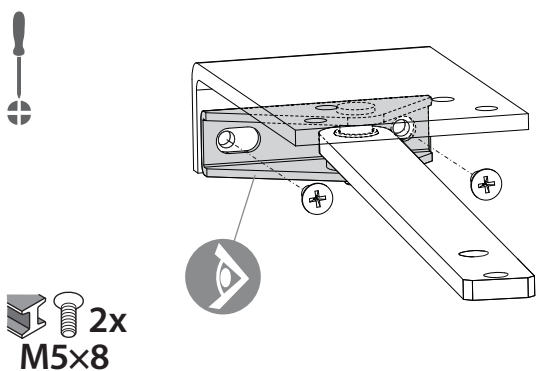

Rahmenplatte  
Special bracket  
Bras parallèle

TS 4000  
TS 4000 S  
TS 2000 NV  
TS 2000 NV BC

158355-01

**GEZE**

1

2

3

4