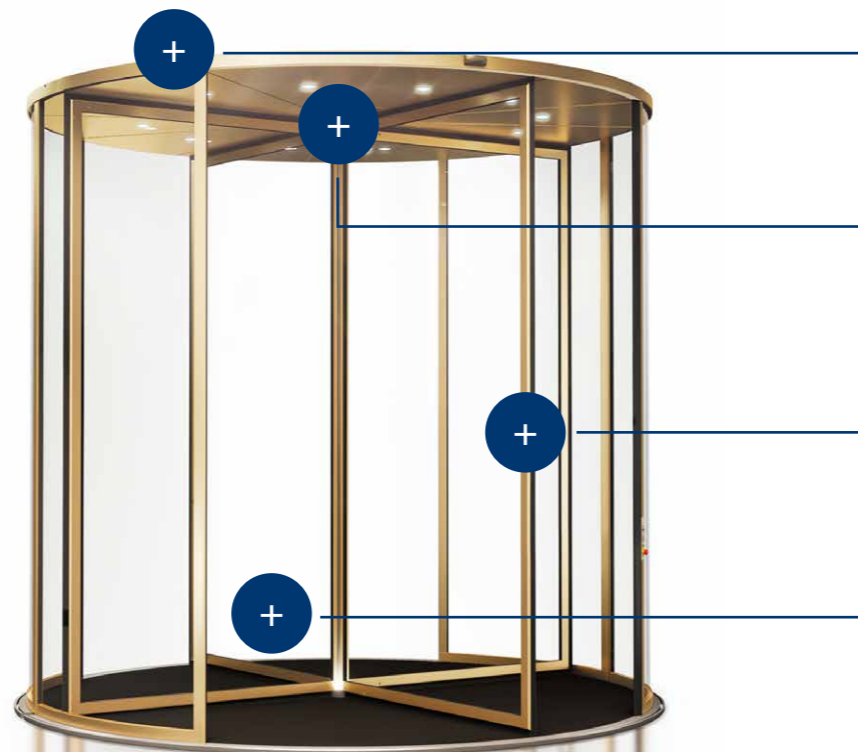

GEZE

Cel mai frumos mod de a spune "Bun venit!"

**Nivel estetic maxim –
înălțime minimă a canopiei Revo.PRIME**

Design minimalist pentru zone de intrare impresionante

Zona de intrare este cartea de vizită a unei clădiri. Prima impresie contează, cu precădere în cazul hotelurilor și a clădirilor publice .

Arhitecții se confruntă cu provocarea de a combina într-un mod armonios designul impresionant și aspectele tehnice. În acest caz, ușa noastră rotativă Revo.PRIME oferă posibilitatea de a combina fără efort cerințele ridicate în ceea ce privește designul, tehnologia, eficiența energetică și confortul accesului.

Cele mai înguste sisteme de profile

Sistemele de profile înguste, de numai 60 mm, asigură transparență maximă și impresionează instantaneu.

Consum redus

Prin consumul redus de putere se obține o economie energetică de 30 de procente. În plus, ușile rotative sporesc eficiența energetică a clădirilor.

Design excepțional pentru mai multă eficiență energetică

Pentru mai mult spațiu, transparență crescută și ușurință sporită. Ușa rotativă Revo.PRIME oferă o înălțime minimă a canopiei și cele mai înguste profile pentru cele mai înalte așteptări de design. Acționarea avansată asigură în același timp confort înalt de acces și un consum redus de energie.