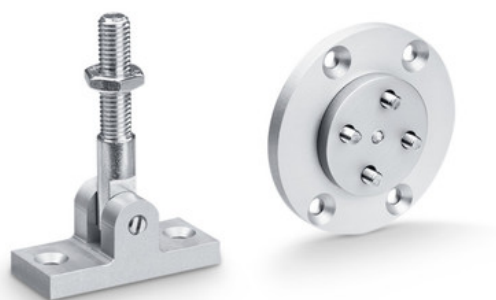

Fișa cu datele produsului

Consolă turnantă E

250 NT

Pentru montajul ferestrei de mansardă pentru acționare cu
tijă E 250 NT

DOMENII DE UTILIZARE

→ Montaj muchie de închidere secundară pe ochiurile mobile ale luminatoarelor