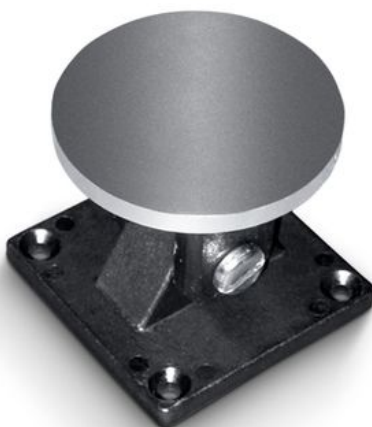

# Fișa cu datele produsului **Contraplacă de retenție deschisă a ușii articulație \***

Execuție cu articulație reglabilă

## DOMENII DE UTILIZARE

- Utilizare cu magneți de reținere GT 50 R
- Montaj pe foaia de ușă

## CARACTERISTICI

→ Flexibilă, cu rotire la 60°

## VARIANTE / INFORMAȚII REFERITOARE LA COMANDĂ

Denumire	Descriere	Nr. ident.	Dimensiuni
Contraplacă de retenție deschisă a ușii GEZE *	Execuție cu articulație reglabilă	115956	55 x 55 x 50 mm

\* Produsele marcate mai sus pot varia în funcție de țară în ceea ce privește forma, tipul, caracteristicile, funcția sau disponibilitatea. Dacă aveți întrebări, vă rugăm să vă adresați persoanei dvs. de contact GEZE.