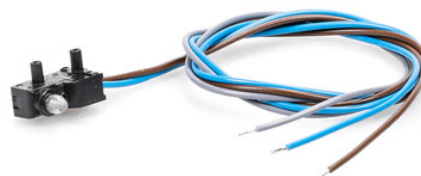

Buton cu suprafață mare KFT

CARACTERISTICI

- Tip de protecție IP20
- Design foarte plat, cu o înălțime de 180 mm
- Buton cu suprafață mare pentru comanda inclusiv prin intermediul cotului
- Se poate extinde opțional cu modulul de emisie radio
- Placă dorsală opțională pentru lipire pe suprafețe plate, precum sticla

Denumire	Descriere	Nr. ident.	Culoare	Dimensiuni	Tip de montaj
Buton cu suprafață mare KFT	Design foarte plat, grad de protecție IP20	114077	culoare oțel inoxidabil	90 x 179 x 23 mm	Montaj pe tencuială
Buton cu suprafață mare KFT	Design foarte plat, grad de protecție IP20	114078	alb	90 x 179 x 23 mm	Montaj pe tencuială

ACCESORII

PLACĂ DORSALĂ KFT *

Pentru montarea butonului cu suprafață mare din PVC GEZE pe suprafețe netede

Denumire	Descriere	Nr. ident.	Culoare	Dimensiuni	Tip de montaj
Placă dorsală pentru buton cu suprafață mare KFT *	Fără șuruburi, de ex. pe sticlă, inclusiv benzi adezive și lavetă de curățare	131219	alb	90 x 180 x 11 mm	Perete, Element de fixare pe sticlă
Placă dorsală pentru buton cu suprafață mare KFT *	Fără șuruburi, de ex. pe sticlă, inclusiv benzi adezive și lavetă de curățare	131220	culoare oțel inoxidabil	90 x 180 x 11 mm	Perete, Element de fixare pe sticlă

Buton cu suprafață mare KFT

CONTACT DE COMUTARE IP67 PENTRU BUTONUL DE SUPRAFAȚĂ KFT *

Accesorii pentru butonul de suprafață din material plastic

Denumire	Nr. ident.	Dimensiuni
Contact de comutare IP67 pentru butonul de suprafață KFT *	114156	20 x 12 x 17.5 mm