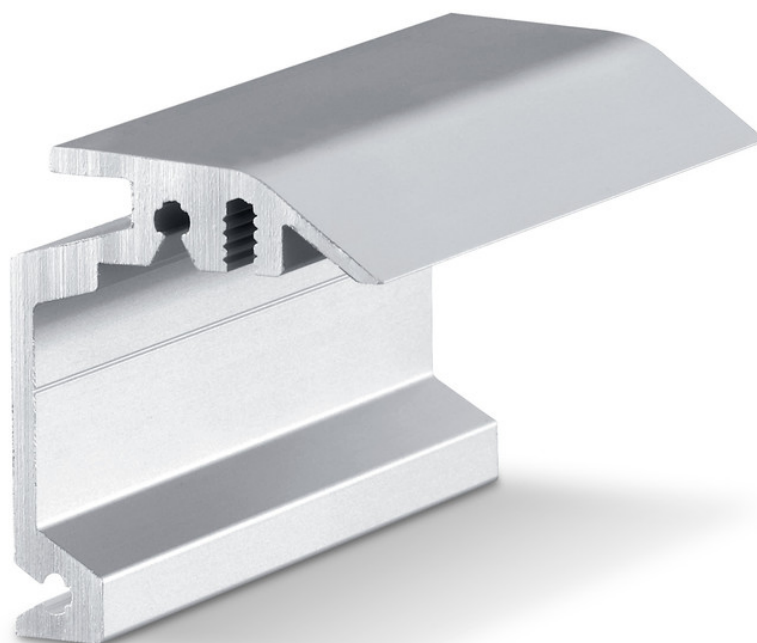

Fișa cu datele produsului

Cornier de perete acoperit Perlan

Cornier de fixare în perete pentru montajul ascuns pe perete
al șinelor de rulare

DOMENII DE UTILIZARE

- Pentru montaj pe perete
- Pentru canat din lemn de până la 43 mm grosime
- Pentru montaj ascuns
- Pentru ușile din sticlă

Cornier de perete acoperit Perlan

CARACTERISTICI

→ Cornier de fixare în perete pentru montajul ascuns al șinelor de rulare pe perete și grosimi ale canatului de până la 43 mm

DATE TEHNICE

Nume comercial	Cornier de perete acoperit Perlan
Material canat	Sticlă, PVC, Metal, Lemn
Numărul canaturilor	1 canat, 2 canaturi
Tip de montaj	Perete
Culoare	EV1

VARIANTE / INFORMAȚII REFERITOARE LA COMANDĂ

Denumire	Descriere	Nr. ident.	Culoare	Tip de montaj
Cornier de perete acoperit Perlan	utilizare pentru grosime a canatului de până la 43 mm	130445	Oțel inoxidabil, similar	Perete
Cornier de perete acoperit Perlan	utilizare pentru grosime a canatului de până la 43 mm	130444	Oțel inoxidabil, similar	Perete
Cornier de perete acoperit Perlan	utilizare pentru grosime a canatului de până la 43 mm	130447	Oțel inoxidabil, similar	Perete
Cornier de perete acoperit Perlan	utilizare pentru grosime a canatului de până la 43 mm	130439	EV1	Perete
Cornier de perete acoperit Perlan	utilizare pentru grosime a canatului de până la 43 mm	130440	EV1	Perete
Cornier de perete acoperit Perlan	utilizare pentru grosime a canatului de până la 43 mm	130446	Oțel inoxidabil, similar	Perete
Cornier de perete acoperit Perlan	utilizare pentru grosime a canatului de până la 43 mm	130435	EV1	Perete
Cornier de perete acoperit Perlan	utilizare pentru grosime a canatului de până la 43 mm	130436	EV1	Perete
Cornier de perete acoperit Perlan	utilizare pentru grosime a canatului de până la 43 mm	130438	EV1	Perete