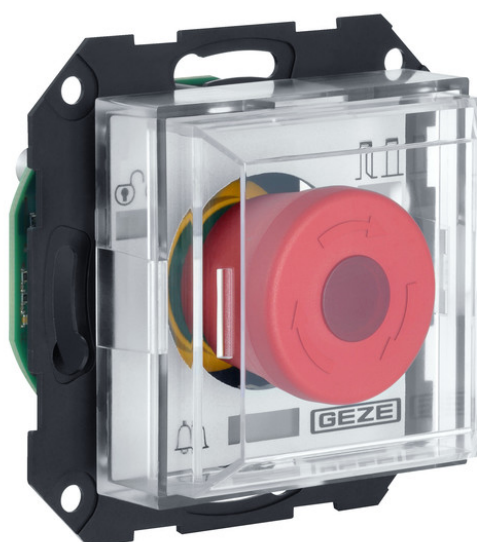

Fișa cu datele produsului

T 320 *

DOMENII DE UTILIZARE

- Terminalul acționează ca interfață suplimentară pentru o centrală TZ 320 pentru declanșarea unei autorizări indirecte a unei uși de evacuare bidirecționale
- Realizarea unei uși de evacuare bidirecționale
- Conceput pentru montajul în programe de montaj de 55 sub tencuială
- Cu posibilitatea de montare în dozele montate sub tencuială la o adâncime de 62,5 mm

CARACTERISTICI

- Capacul de siguranță operabil pe toată suprafața permite acționarea rapidă și sigură a butonului de urgență iluminat în situații de panică
- Terminalele de conectare colorate facilitează conexiunea electrică

DATE TEHNICE

Nume comercial	T 320 *
Tip de montaj	Sub tencuială
Temperatură de funcționare	-10 - 50 °C
Tip de protecție	IP30
Tensiune de funcționare	24 V DC
Consum de curent	100 mA
Tensiune de alimentare	24 V DC
Contact antiefracție	Da
Buton de urgență	Da
Afișaj optic	da
Putere sonoră	75 db
Cu cablu din platbandă	Da
Corespunde EltVTR (Directiva privind blocările electrice ale ușilor de pe căile de evacuare)	Da
În conformitate cu EN 13637	Nu

VARIANTE / INFORMAȚII REFERITOARE LA COMANDĂ

Denumire	Descriere	Nr. ident.	Tensiune de funcționare	Tip de montaj
Steuerungseinheit T 320 UP *	(fără set complet de montaj sub tencuială disponibil. Alcătuire din componente individuale) / Unitate de comandă cu buton de urgență / Capac de siguranță din PVC transparent / Pentru program de comutatoare în sistem 55 / Montaj sub tencuială, în doze de 62,5 mm / Tensiune de funcționare: 24 V c.c. / Preluare de curent electric: 100 mA	140999	24 V DC	Sub tencuială