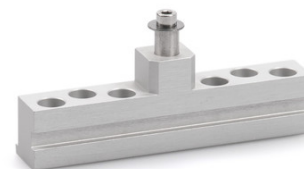

**CARACTERISTICI**

- Forță max. de tracțiune și de apăsare
- Mod de execuție robust și rezistent la coroziune, cu amortizor încorporat a poziției de capăt
- Carcasă din aluminiu pentru cele mai ridicate pretenții de design
- Consolele complete permit montajul multilateral pe muchiile de închidere principale sau secundare
- Sincronizarea a până la patru acționări fără unitate de comandă externă
- Testat conform EN 12101-2 (NRWG)

**CORNIER DE CONSOLĂ 3000 NSK AP \***

Pentru montajul ferestrelor de mansardă cu acționare cu tijă E 1500 S și E 3000

Denumire	Descriere	Nr. ident.	Culoare
Cornier de consolă 3000 NSK AP *	adekvată pentru montajul muchiei de închidere secundară pe ochiurile mobile ale luminatoarelor	140714	argintiu

**CONSOLĂ DE CANAT E 3000 NSK HE \***

Pentru montajul ferestrelor de mansardă cu acționare cu tijă E 1500 S și E 3000

Denumire	Descriere	Nr. ident.	Culoare
Consolă de canat E 3000 NSK HE *	adekvată pentru montajul muchiei de închidere secundară pe ochiurile mobile ale luminatoarelor (Heroal 85 D)	136206	EV1

**INEL DE PRINDERE E 3000**

Pentru montajul acționărilor cu tijă E 1500 S și E 3000

Denumire	Descriere	Nr. ident.	Culoare
Inel de prindere E 3000	pentru montajul E 1500 S și E 3000	121275	alb RAL 9016
Inel de prindere E 3000	pentru montajul E 1500 S și E 3000	121276	conform RAL
Inel de prindere E 3000	pentru montajul E 1500 S și E 3000	121274	argintiu