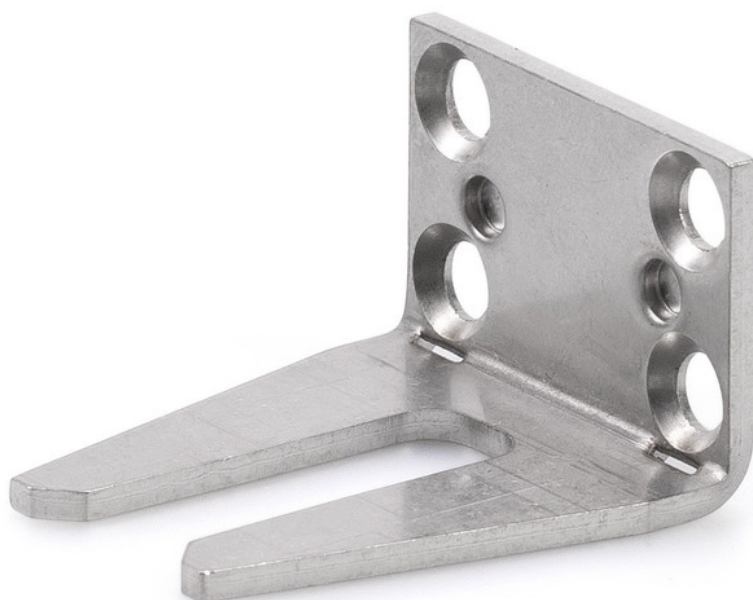

Fișa cu datele produsului

Set de montaj canat pentru ferestre din lemn și PVC *

Montaj pe ferestre din lemn și PVC

DOMENII DE UTILIZARE

→ Ferestre basculante cu balamale la partea inferioară, cu deschidere batantă, batante bidirecțional și basculante cu pivotare pe ax vertical central

Set de montaj canat pentru ferestre din lemn și PVC *

CARACTERISTICI

→ Disponibile cu diferite dimensiuni de blocare (8,5 mm și 11,5 mm)

DATE TEHNICE

Nume comercial	Set de montaj canat pentru ferestre din lemn și PVC *
----------------	---

VARIANTE / INFORMAȚII REFERITOARE LA COMANDĂ

Denumire	Nr. ident.
Set de montaj canat pentru ferestre din lemn / PVC *	158238

* Produsele marcate mai sus pot varia în funcție de țară în ceea ce privește forma, tipul, caracteristicile, funcția sau disponibilitatea. Dacă aveți întrebări, vă rugăm să vă adresați persoanei dvs. de contact GEZE.