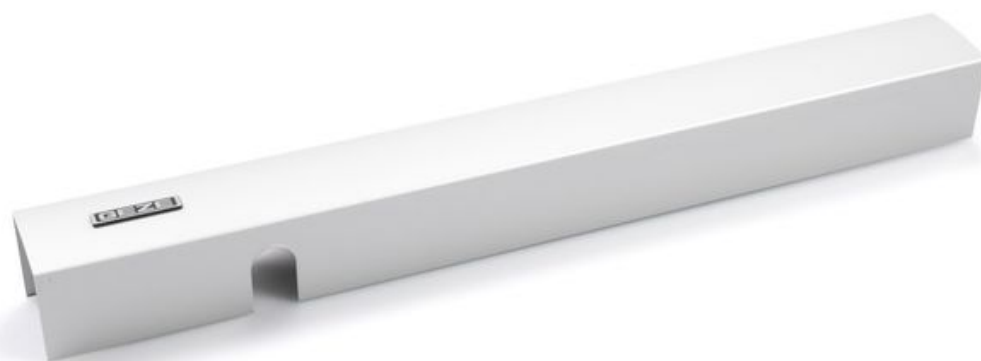

Fișa cu datele produsului

Capac de acoperire

ECturn

Pentru mecanismul de acționare pentru uși batante GEZE
ECturn

DOMENII DE UTILIZARE

- → Uși cu opritor cu un canat, dreapta și stânga
- → Adecvat pentru toate tipurile de montaj