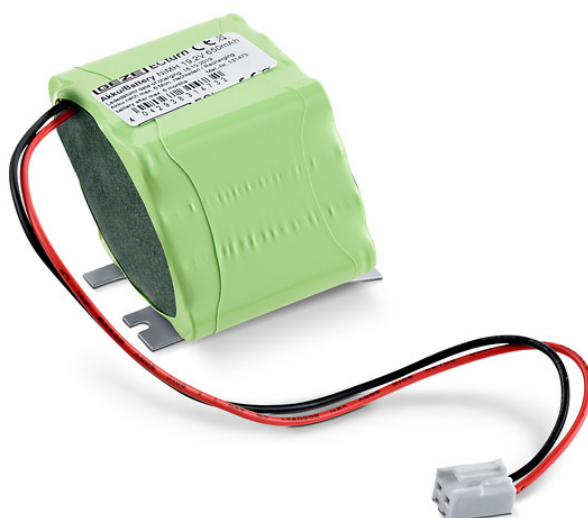

## Acumulator ECturn

Asigurarea funcționării în cazul unei pene de curent

## CARACTERISTICI

- Integrarea în carcasa de acționare
- Capacitate 650 mAh
- Moduri acumulator ce pot fi selectate