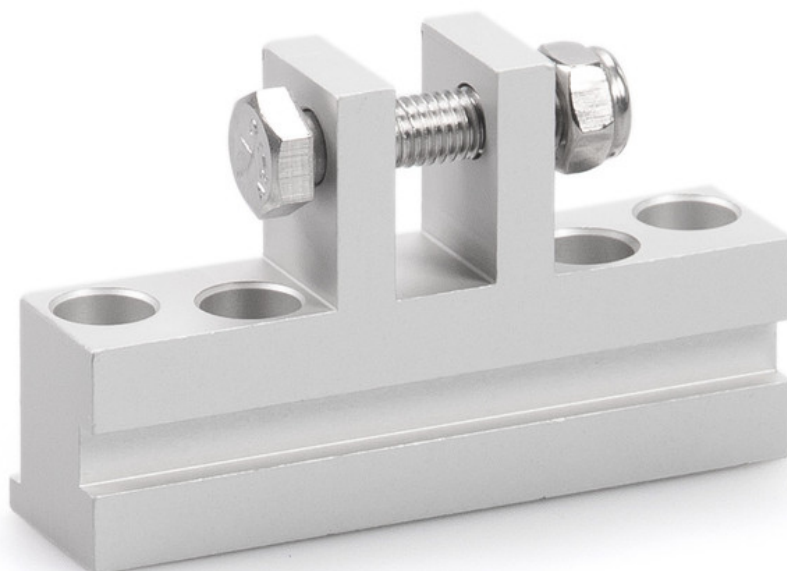

## Consolă de canat E 1500 HSK HE \*

Pentru montajul ferestrelor de mansardă acționări cu tijă E  
1500 N, E 250 NT și E 350 N

### DOMENII DE UTILIZARE

→ Montaj muchie de închidere principală pe ochiurile mobile ale luminatoarelor tip Heroal 85D

# Consolă de canat E 1500 HSK HE \*

## CARACTERISTICI

→ Fixare simplă