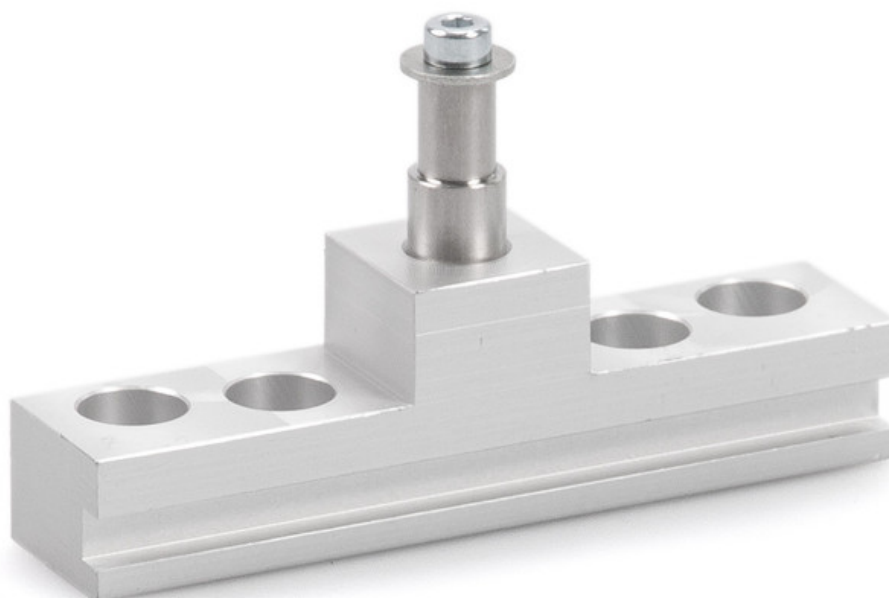

## **Consolă de canat E 1500 NSK A-HU \***

Pentru montajul ferestrelor de mansardă acționări cu tijă E  
1500 N și E 250 NT

### **DOMENII DE UTILIZARE**

→ Montajul muchiei de închidere secundară pe ochiurile mobile ale luminatoarelor tip Alcoa AA100 și tip Hueck VF 50/60

# Consolă de canat E 1500 NSK A-HU \*

## CARACTERISTICI

→ Fixare simplă