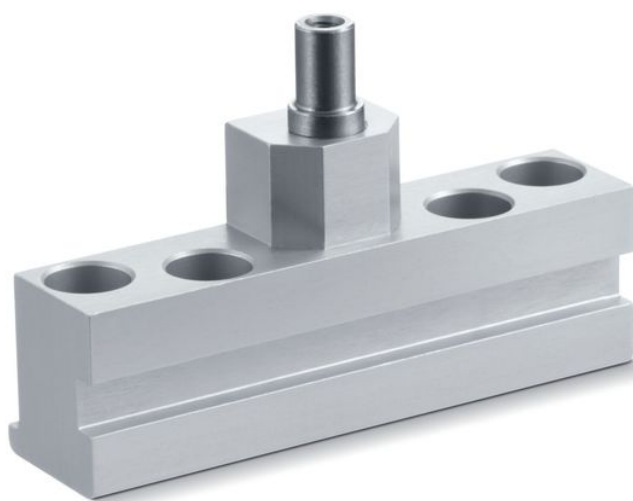

Fișa cu datele produsului

Consolă de canat E

1500 NSK HE *

Pentru montajul ferestrelor de mansardă acționări cu tijă E
1500 N și E 250 NT

DOMENII DE UTILIZARE

→ Montajul muchiei de închidere secundară pe ochiurile mobile ale luminatoarelor tip Heroal 85 D

Consolă de canat E 1500 NSK HE *

CARACTERISTICI

→ Fixare simplă

DATE TEHNICE

Nume comercial

Consolă de canat E 1500 NSK HE *

VARIANTE / INFORMAȚII REFERITOARE LA COMANDĂ

Denumire	Descriere	Nr. ident.	Culoare
Consolă de canat E 1500 NSK HE *	adevătată pentru montajul muchiei de închidere secundară pe ochiurile mobile ale luminatoarelor (Heroal 85 D), adecvată inclusiv pentru E 250 NT	136188	EV1