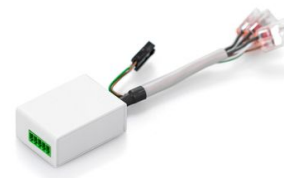

SET DE CONSOLĂ C SLIMCHAIN

Pentru ferestre basculante cu balamale la partea inferioară, și cu deschidere batantă

Denumire	Descriere	Nr. ident.	Culoare
Set de consolă C Slimchain	Pentru ferestre basculante cu balamale la partea inferioară, și cu deschidere batantă, montaj pe toc integrat cu deschidere spre INTERIOR	155878	argintiu

SET DE CONSOLĂ LA ALEGERE SLIMCHAIN

Variantă de execuție specială cu tip deschidere și culoare configurabile

Denumire	Descriere	Nr. ident.	Culoare
Set de consolă Slimchain - variantă de execuție specială	Configurabil: Tip de deschidere, culoare	147071	conform RAL

ADAPTOR CU PARAMETRI LIN

Permite conectarea terminalului pentru service ST 220 GEZE la acționarea cu lanț GEZE Slimchain 230 V pentru reglarea parametrilor prin intermediul LIN-BUS

Denumire	Descriere	Nr. ident.
Adaptor cu parametri LIN	Permite conectarea terminalului pentru service ST 220 GEZE la acționarea cu lanț GEZE Slimchain 230 V pentru reglarea parametrilor prin intermediul LIN-BUS	179238