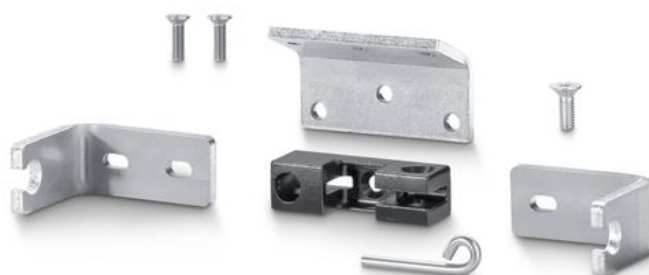

Fișa cu datele produsului

Set de consolă Powerchain acoperiș – variantă de execuție specială

Pentru ochiurile mobile ale luminatoarelor

DOMENII DE UTILIZARE

- Montaj pe toc cu deschidere spre EXTERIOR
- Montaj la ferestre din metal ușor

Set de consolă Powerchain acoperiș - variantă de execuție specială

CARACTERISTICI

→ Montaj simplu și rapid, cu sistemul de montaj Smart fix

DATE TEHNICE

Nume comercial

Set de consolă Powerchain acoperiș - variantă de execuție specială