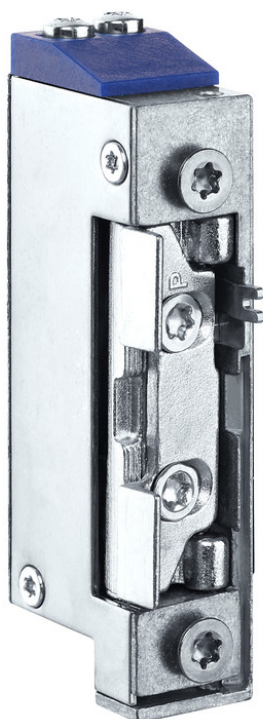

# Fișa cu datele produsului **A4020-PA 2POL \***

Contraplacă de ușă cu manetă de deblocare prelungită și  
decupaj lat în unghiul de reglare

## DOMENII DE UTILIZARE

- Uși standard
- Este posibil montajul la uși cu opritor pe stânga și pe dreapta, precum și vertical sau orizontal
- Racord la curent continuu sau alternativ

**CARACTERISTICI**

- Deschidere aproape silențioasă la curentul continuu, cu un clic
- Tehnica bobinelor duble oferă o plajă largă de tensiuni de funcționare
- Diodă de protecție CEM bipolară integrată, care protejează componentele sistemului electronic conectate împotriva tensiunii inverse
- Dimensiuni compacte
- Ghilotină cu rază reglabilă cu 3 mm, în pași de 0,75 mm
- Manetă de deblocare pentru deblocare mecanică permanentă a contraplăcii, 2 mm peste tabla de închidere
- Decupaj lat în unghiul de reglare, potrivit pentru tabla de închidere cu ghidare integrată a încuietorii de broască
- Validare sigură a limbii, chiar și sub presarcină ridicată
- Șuruburi de legătură montate ergonomic în prealabil

**DATE TEHNICE**

Nume comercial	A4020-PA 2POL *
Dimensiuni	15.8 x 73.5 x 25 mm
Direcția DIN	stânga/dreapta
Poziție reglată x dimensiune pas	4 x 0.75 mm
Adâncime de intrare a limbii	4.5 mm
Poziție de montaj orizontal / vertical	Da
Curent de repaus	Nu
Curent de regim	Da
Piesă de schimb	Nu
Tensiune pentru funcționare continuă	12V c.a./c.c. +/- 15 %
Aprobare pentru uși de protecție antifum	Nu
Deblocare mecanică	Da
Diodă de protecție EMV bipolară integrată	Da