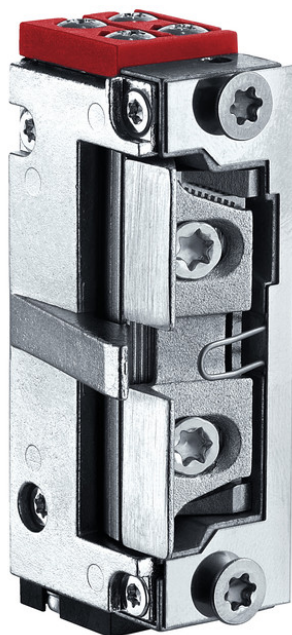

Fișa cu datele produsului **A5001-FB ***

Contraplacă de ușă cu contact de stare a ușii și ghidarea
încuietorii de broască

DOMENII DE UTILIZARE

- Uși standard și uși de protecție antifum cu motoare de ușă batantă și controlul accesului
- Este posibil montajul la uși cu opritor pe stânga și pe dreapta, precum și vertical sau orizontal
- Racord la curent continuu sau alternativ

**CARACTERISTICI**

- Aprobare pentru uși de protecție antifum
- Deschidere aproape silențioasă la curentul continuu, cu un clic
- Tehnica bobinelor duble oferă o plajă largă de tensiuni de funcționare
- Diodă de protecție CEM bipolară integrată, care protejează componentele sistemului electronic conectate împotriva tensiunii inverse
- Contact de stare a ușii, acționat de limbă
- Dimensiuni compacte
- Ghidarea încuietorii de broască pentru montajul în uși cu muchie de profil închisă

DATE TEHNICE

| | |
|---|-----------------------|
| Nume comercial | A5001-FB * |
| Dimensiuni | 22.8 x 64.6 x 27.7 mm |
| Direcția DIN | stânga/dreapta |
| Poziție reglată x dimensiune pas | 4 x 0.75 mm |
| Adâncime de intrare a limbii | 6.5 mm |
| Poziție de montaj orizontal / vertical | Da |
| Curent de repaus | Nu |
| Curent de regim | Da |
| Piesă de schimb | Nu |
| Aprobare pentru uși de protecție antifum | Da |
| Deblocare mecanică | Nu |
| supravegherea ușii | Da |
| Diodă de protecție EMV bipolară integrată | Da |
| Tehnică bobinelor duble | Da |