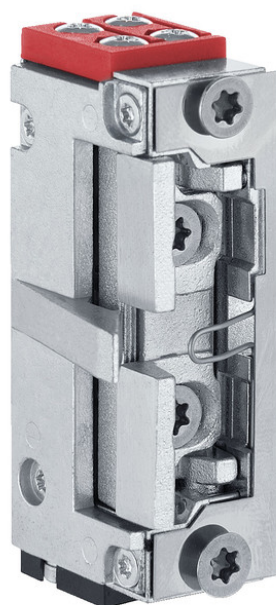

Fișa cu datele produsului

FT503-FB *

Contraplacă de ușă cu contact de stare a ușii, unghi de reglare îngroșat și ghidarea încuietorii de broască

DOMENII DE UTILIZARE

- Uși rezistente la foc cu motoare de ușă batantă și controlul accesului
- Este posibil montajul la uși cu opritor pe stânga și pe dreapta, precum și vertical sau orizontal
- Racord la curent continuu sau alternativ

CARACTERISTICI

- Aprobare pentru ușile de protecție antifum și ușile rezistente la foc
- Deschidere aproape silențioasă la curentul continuu, cu un clic
- Tehnica bobinelor duble oferă o plajă largă de tensiuni de funcționare
- Diodă de protecție CEM bipolară integrată, care protejează componentele sistemului electronic conectate împotriva tensiunii inverse
- Contact de stare a ușii, acționat de limbă
- Dimensiuni compacte
- Ghidarea încuietorii de broască pentru montajul în uși cu muchie de profil închisă

DATE TEHNICE

Nume comercial	FT503-FB *
Dimensiuni	22.8 x 64.6 x 27.7 mm
Direcția DIN	stânga/dreapta
Poziție reglată x dimensiune pas	4 x 0.75 mm
Adâncime de intrare a limbii	6.5 mm
Poziție de montaj orizontal / vertical	Da
Curent de repaus	Nu
Curent de regim	Da
Piesă de schimb	Nu
Tensiune pentru funcționare continuă	12 - 24V c.a./c.c.
Aprobare pentru uși de protecție antifum	Da
Compatibilitate uși rezistente la foc	Da
Deblocare mecanică	Nu
supravegherea ușii	Da
Diodă de protecție EMV bipolară integrată	Da
Tehnică bobinelor duble	Da

VARIANTE / INFORMAȚII REFERITOARE LA COMANDĂ

Denumire	Descriere	Nr. ident.	Dimensiuni	Direcția DIN
Deschizător de ușă cu protecție antifoc FT503-FB *	Principiu de funcționare: Curent de regim / cu contact de stare a ușii / Unghi de reglare îngroșat 2 mm / cu ghidare de încuietorie / Contact de moment: 12 - 30 V c.a./c.c. +/- 15 % / Rezistență la operare continuă: 12 sau 24 V c.a./c.c. +/- 15 % / Preluare de curent electric: 200 mA (la 12 V) / 100 mA (la 24 V) / Dimensiuni (L x l x A): 15,8 x 59,9 x 25,5 mm	164914	22.8 x 64.6 x 27.7 mm	stânga/dreapta