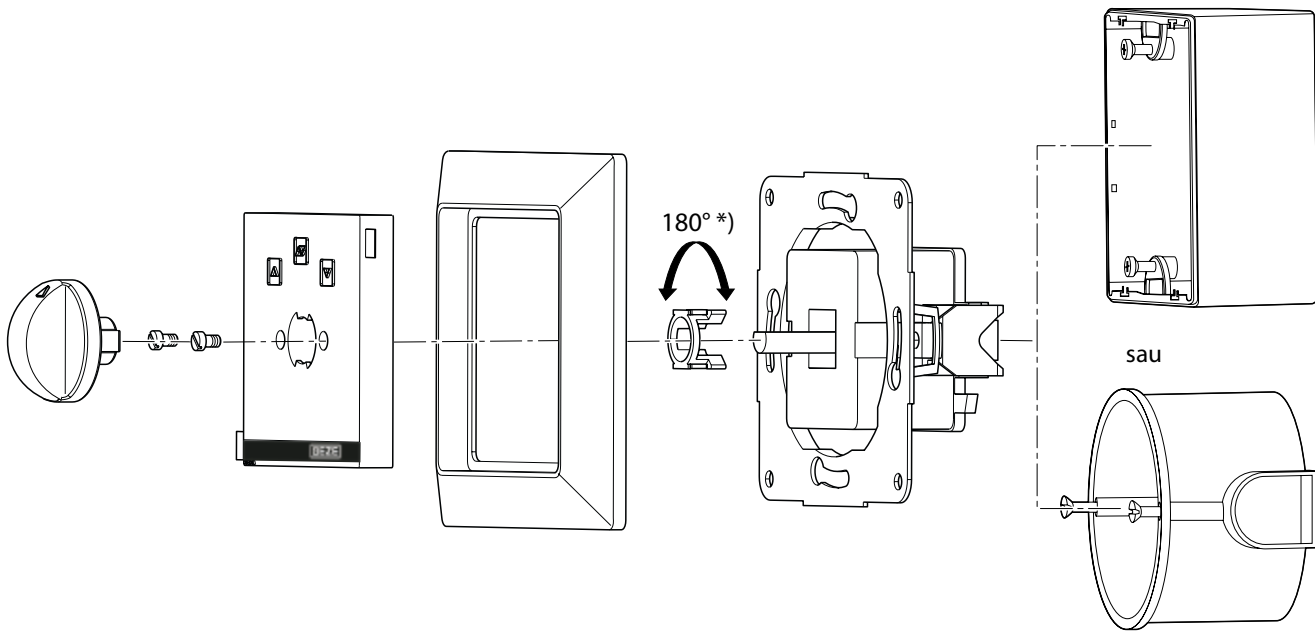

Asamblare

*) la alegere, cu acționare prin buton sau prin blocare;
Stare de livrare: cu blocare