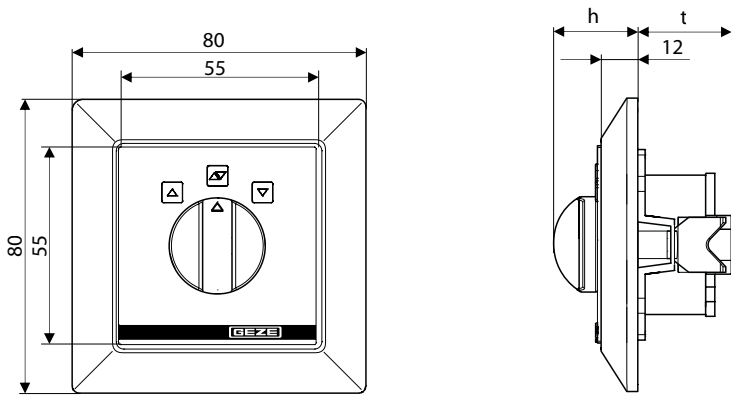

Date tehnice

VARIANTĂ	Tensiune	Curent
LTA-LSA	230 V CA	max. 10 A
Gradul de protecție	IP 40	

Schițe cu dimensiuni