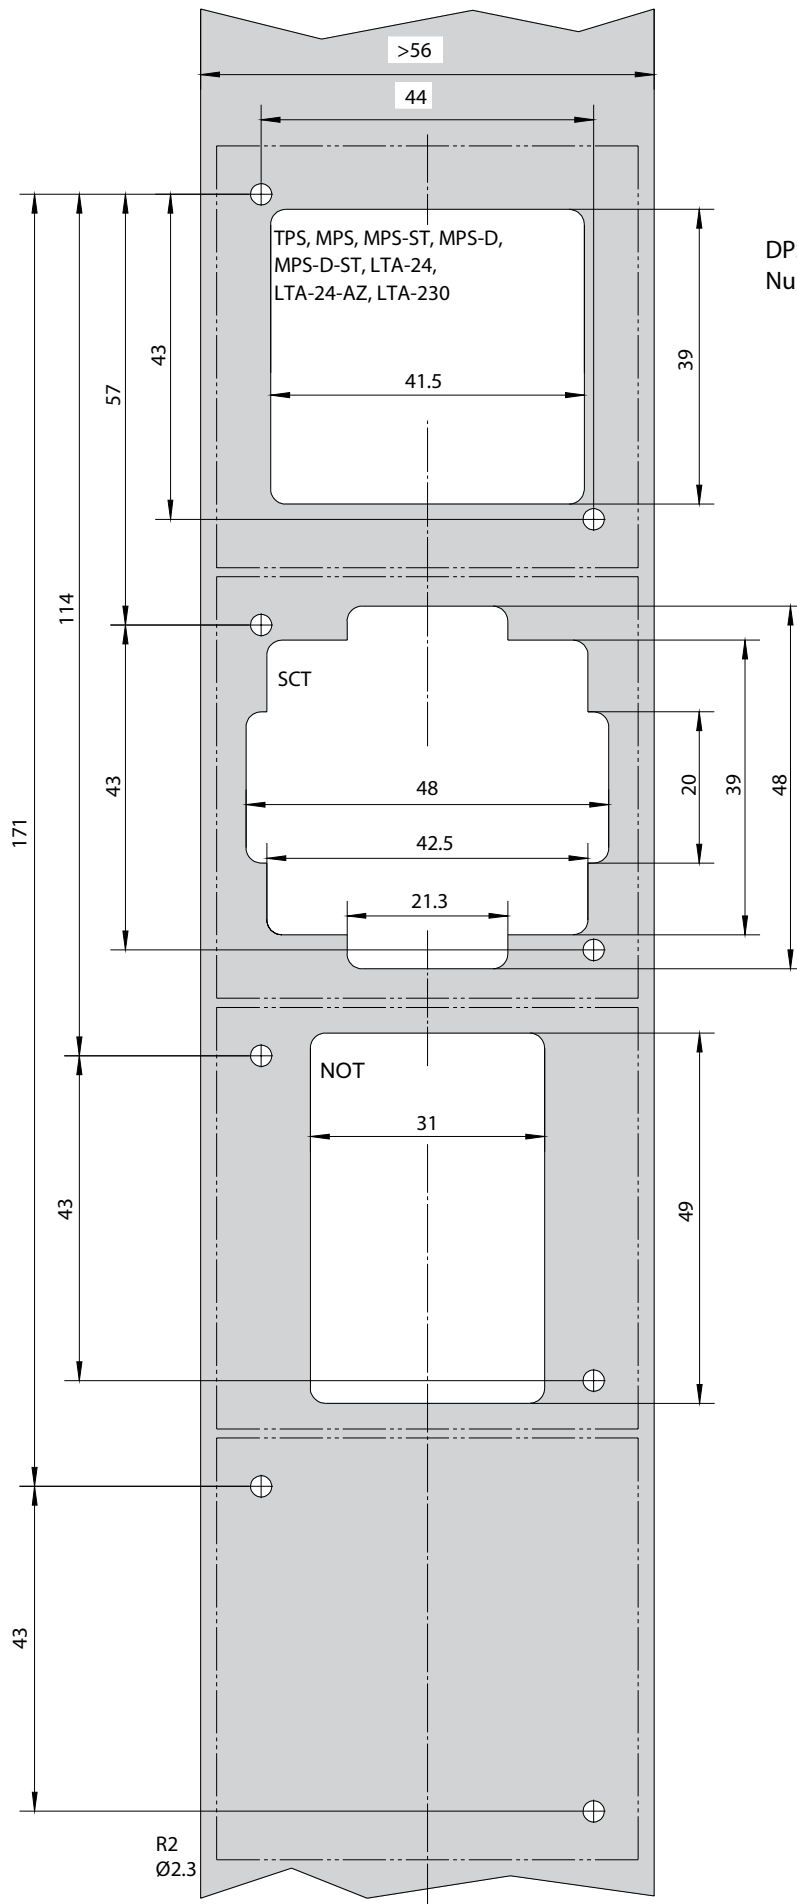

DPS, LTA-LSA:
Nu este posibil montajul în stâlp.

Scheme de conexiuni

Butoane	Denumirea	Id mat.	Butoane	Denumirea	Id mat.	Diagrama de circuite	h [mm]	t [mm]
	SCT (1 pol)	117996		-	-		11	31.9
	TPS TPS-SCT TPS-KDT TPS-KDT-SCT DPS cu OFF DPS fără OFF DPS cu OFF SCT	113231 113232 126582 126583 151524 155809 155810		TPS, DPS			11.3	5.3 31.9
	MPS	113226		MPS-ST	113227		24	36
	MPS-D	118417		MPS-D-ST	118418		24	36
	LTA-24 LTA-24-SCT	118473 127176					11	26
	LTA-24-AZ	129393					11	26
	LTA-230 LTA-230-SCT	118474 118475					11	26
	LTA-LSA	118476					24	32
	URGENȚĂ	123132					54	56